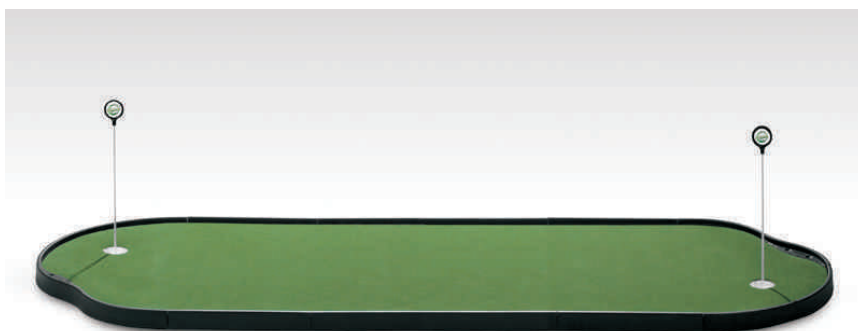

Mobilní greeny

**PRONAJMĚTE SI NAŠE MOBILNÍ GREENY
A OŽIVTE SVÉ AKCE !!!**

GREEN 1x3 M

**JEDNODUCHÁ INSTALACE DO 15 MINUT !!!
BEZ SPECIÁLNÍHO NÁŘADÍ.**

GREEN 4x6 M

VHODNÉ PRO VENKOVNÍ I VNITŘNÍ POUŽITÍ.

NovoTech spol. s r.o.